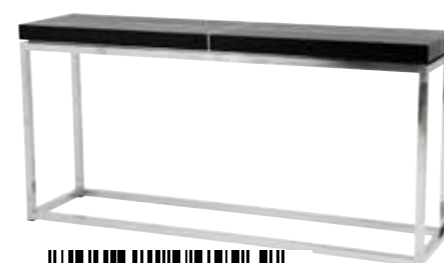

TABLE CONSOLE PRIVILÈGE
Reclaimed oak
200 x 50 x H. 75 cm
TBL06830 06830.1980.1386

TABLE CONSOLE MONTREUX
Reclaimed oak | zinc finish
168 x 62 x H. 73 cm
TBL07390 07390.1980.1386

TABLE CONSOLE MONTANA
Stainless steel | black finish
160 x 45 x H. 76 cm
TBL06456 06456.1650.1155

TABLE CONSOLE CATALINA
Aluminium | black leather handles
160 x 43 x H. 68 cm
TBL05957 05957.1760.1232

TABLE CONSOLE MAGNUM
Stainless steel | veneer top
160 x 40 x H. 78 cm
TBL04556 04556.1210.847

TABLE CONSOLE CANE
Rattan | leather | polished aluminium
140 x 40 x H. 75 cm
TBL05516 05516.1210.847