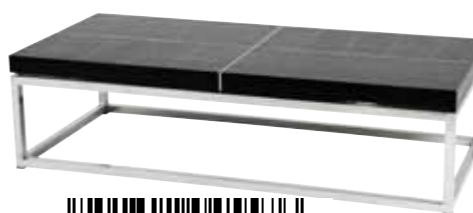

TABLE CONSOLE PALAZZO DI ROMA
French grey finish
200 x 50 x H. 80 cm
TBL05759 05759.2200.1540

TABLE COFFEE MAGNUM
Stainless steel | veneer top
150 x 70 x H. 40 cm
TBL04557 04557.1210.847

TABLE COFFEE CATALINA
Aluminium | black leather handles
134 x 71 x H. 35 cm
TBL05956 05956.1760.1232